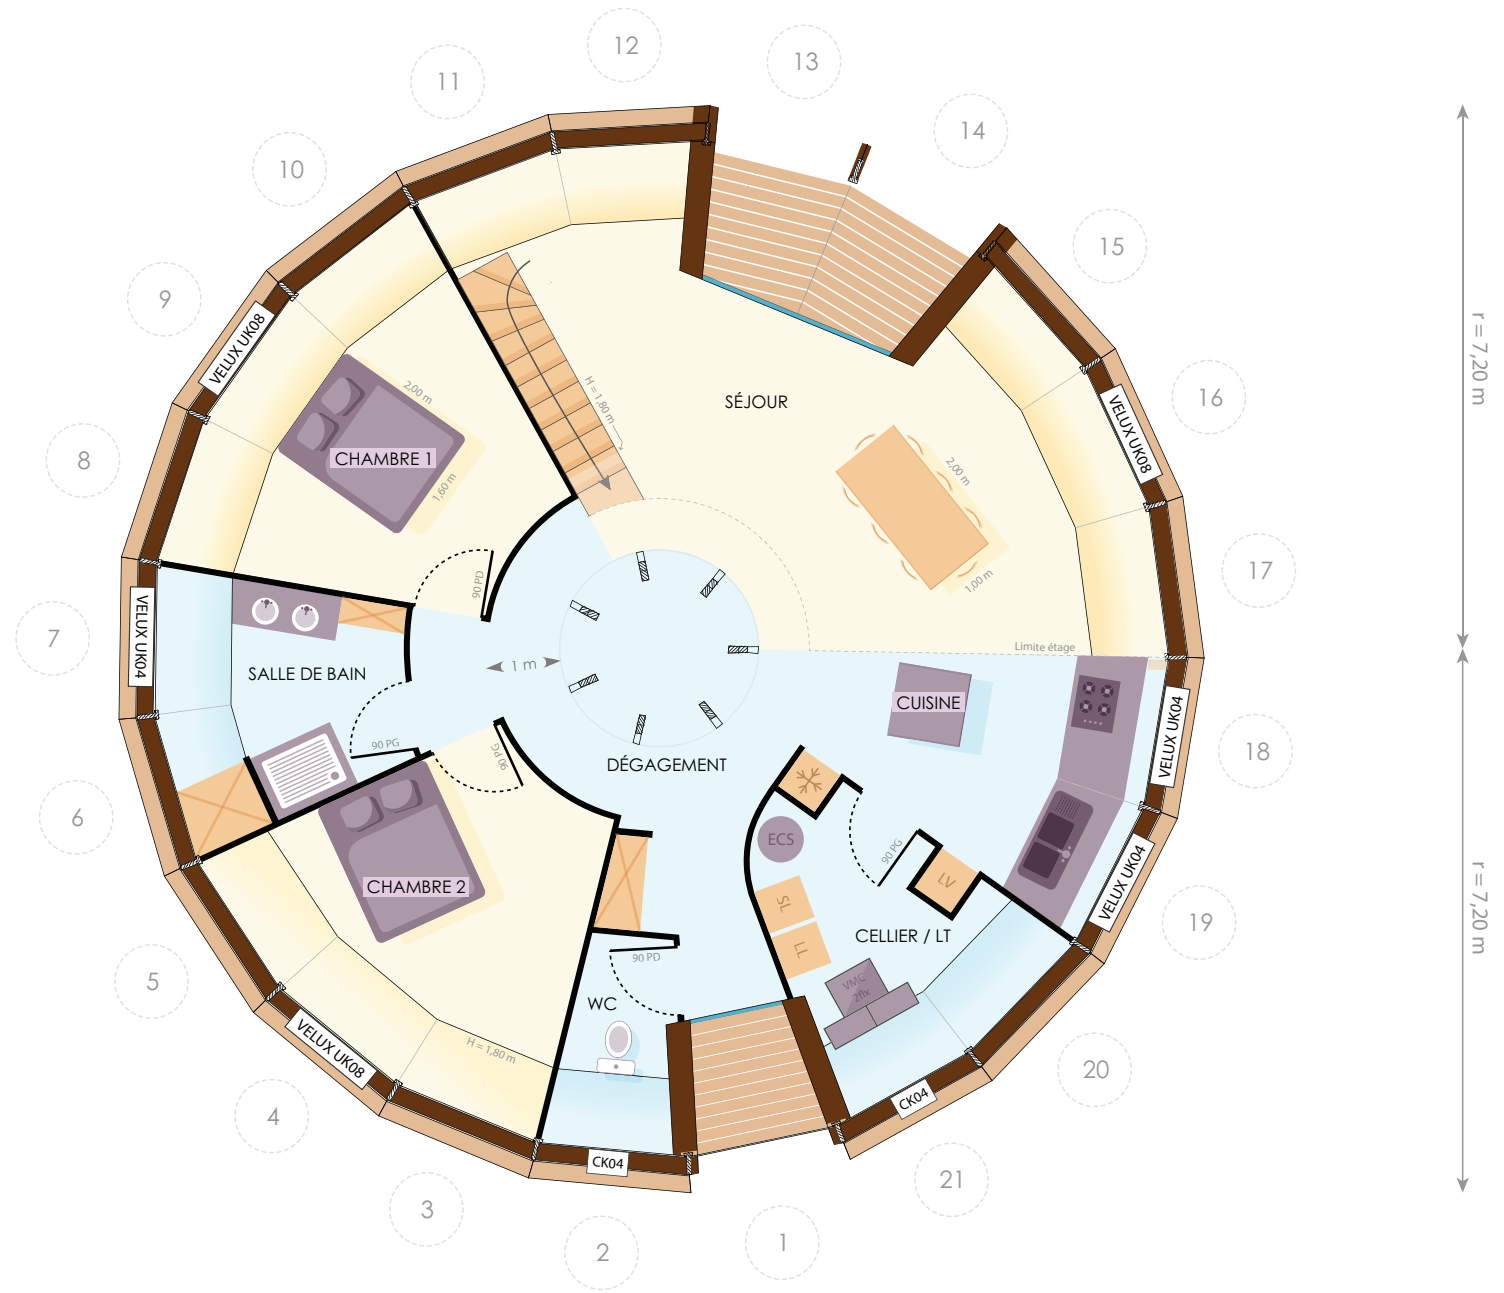

LÉGENDE

-  Plancher épicea
-  Support de sol à recouvrir
-  Réf. velux standard
-  Rangements
-  Limite étage

HARMONIQUE 7,20

Rez de chaussée

LÉGENDE

-  Plancher épicea
-  Support de sol à recouvrir
-  Réf. velux standard
-  Rangements
-  Limite étage

HARMONIQUE 7,20

Étage